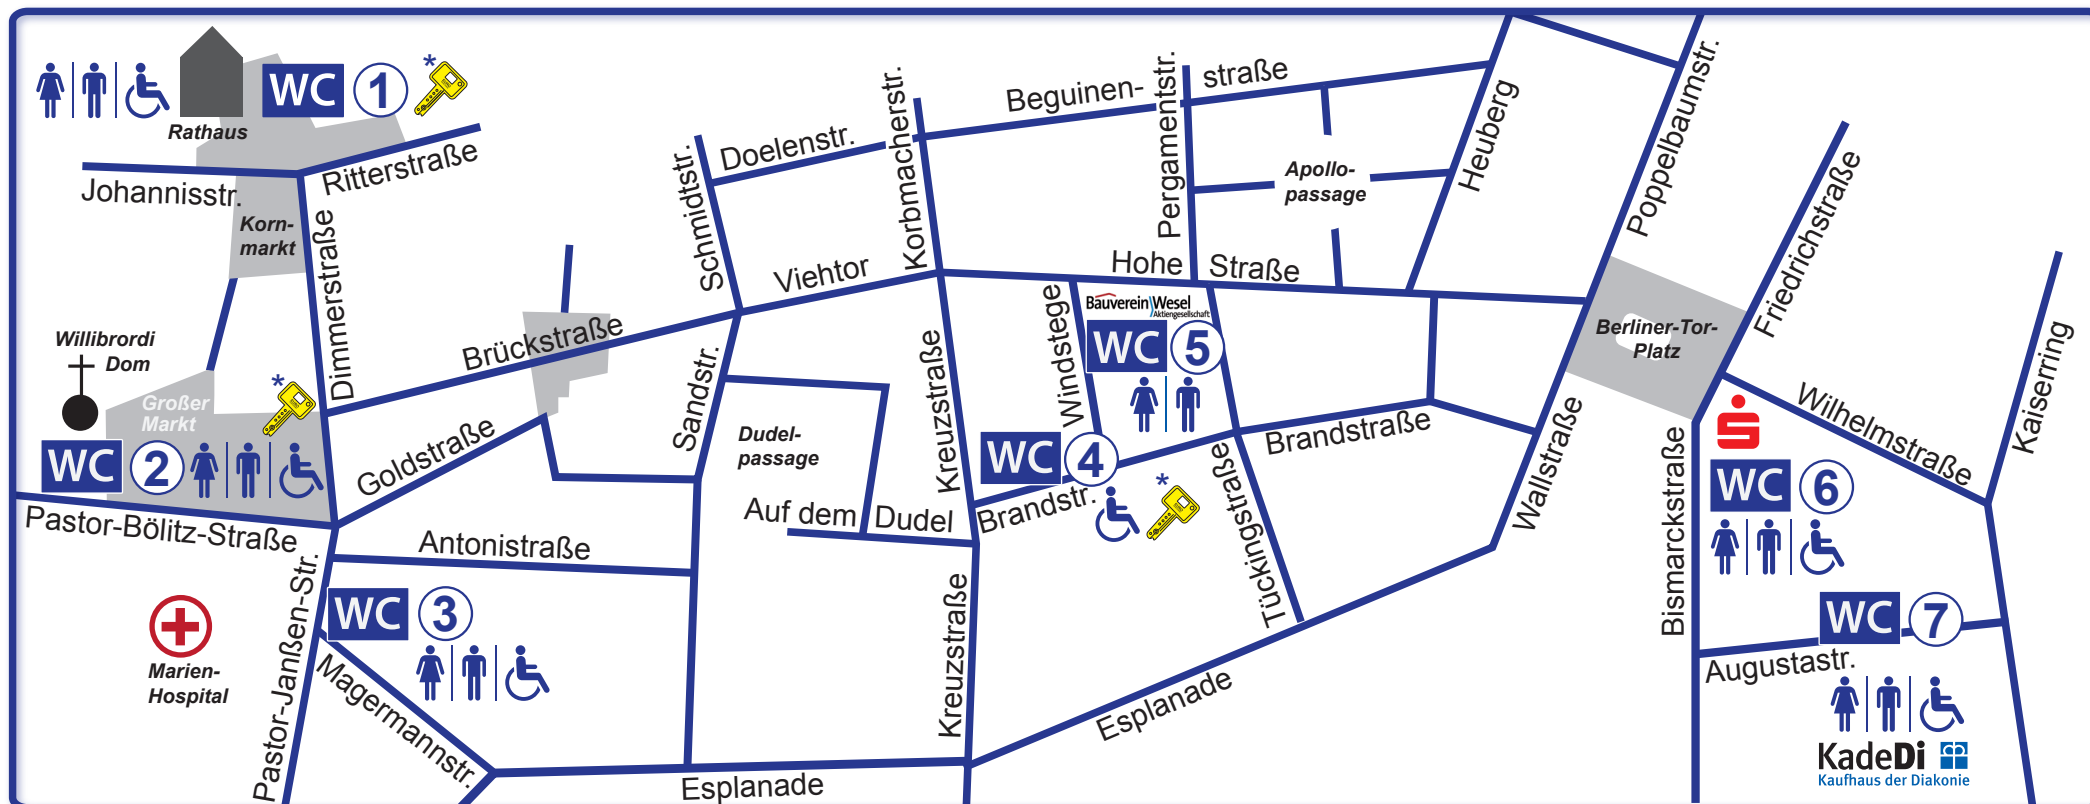

Öffentliche Toiletten in Wesel

Wesel
informiert

Standorte der öffentlichen Toiletten in Wesel-Innenstadt

1 Rathaus Klever-Tor-Platz 1
 WC und WC
 Zugang mit **Euroschlüssel** über Eingang Komturstraße
Öffnungszeiten
 montags-mittwochs: 8-16 Uhr
 donnerstags: 8-18 Uhr
 freitags: 8-12 Uhr

3 Seniorenzentrum „Im Bogen“
 Pastor-Janßen-Str. 7
 WC und WC
Öffnungszeiten
 montags-freitags: 10-17.30 Uhr
 samstags: 9.30-11.30 Uhr
 sonntags: 14-17.30 Uhr

5 Bauverein Wesel
 Windstege 5
 WC
Öffnungszeiten
 montags-donnerstags:
 8-12.30 Uhr und 13.30-16.30 Uhr
 freitags: 8-12 Uhr

7 KadeDi
 Augustastr. 5-7
 WC und WC
Öffnungszeiten
 montags-freitags:
 9.30 Uhr-18 Uhr
 samstags: 9-13 Uhr

2 Pastor-Bölitz-Straße
 WC und WC
Öffnungszeiten
 montags-samstags: 8-20 Uhr
 sonn- und feiertags: 10-20 Uhr
 darüber hinaus Zugang auch mit **Euroschlüssel**